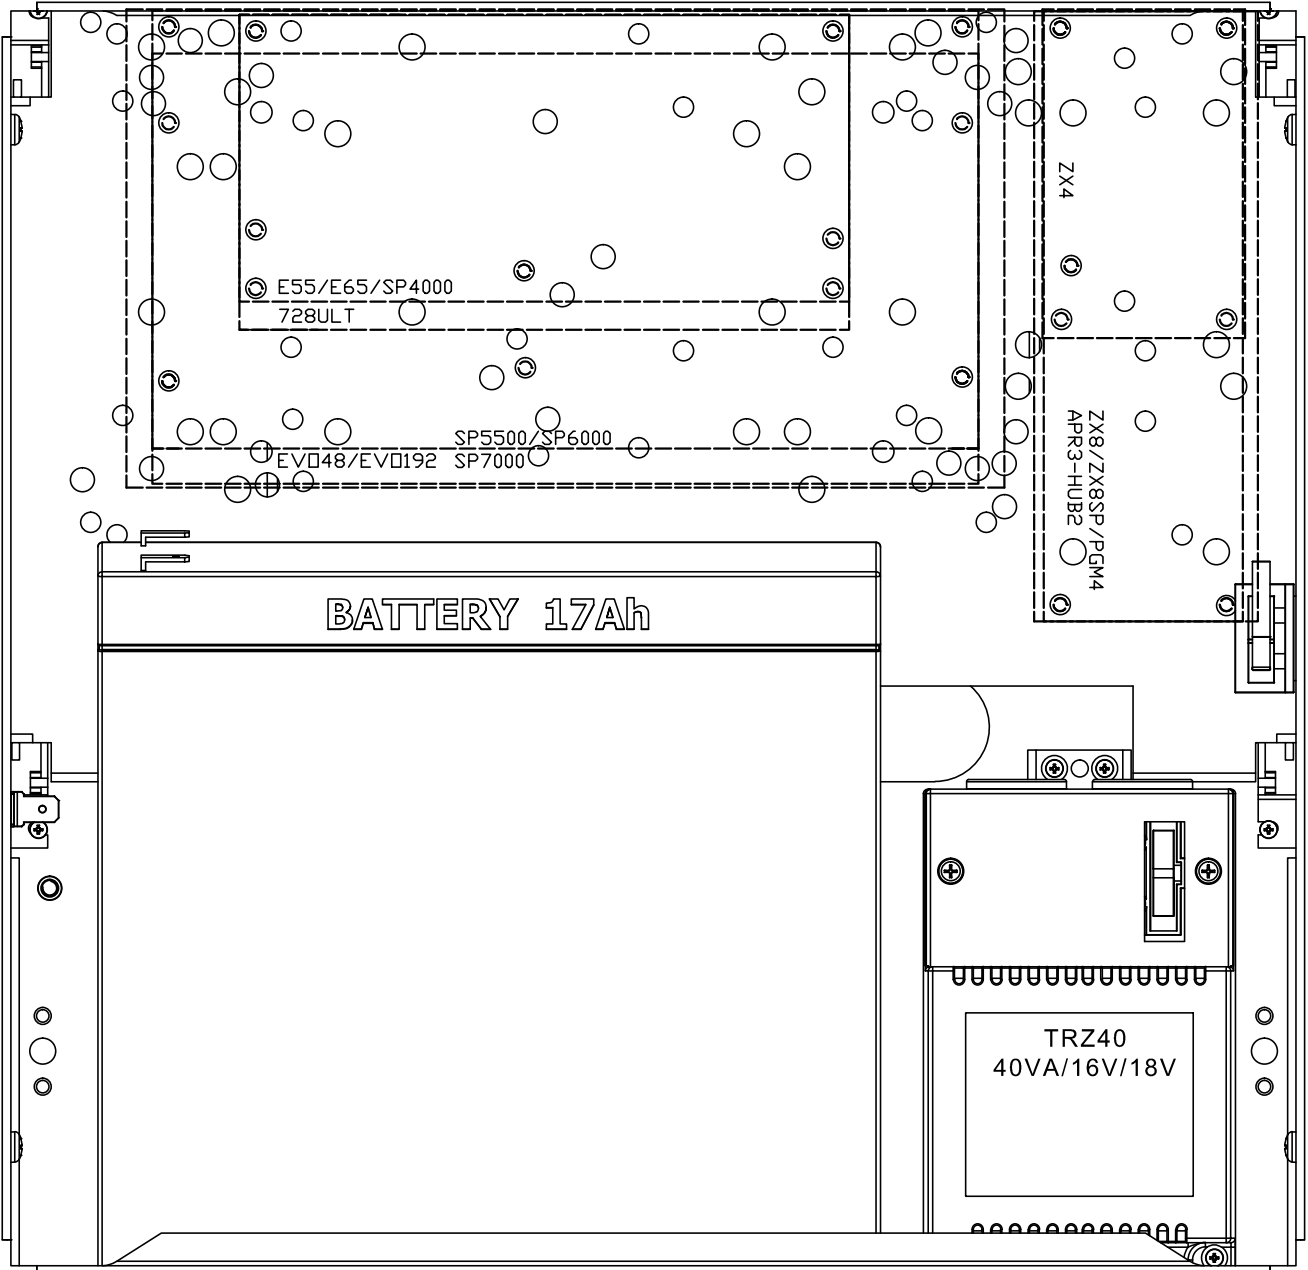

AWO500 17/TRZ40/S-F
(PO500B/17Ah)

PARADOX